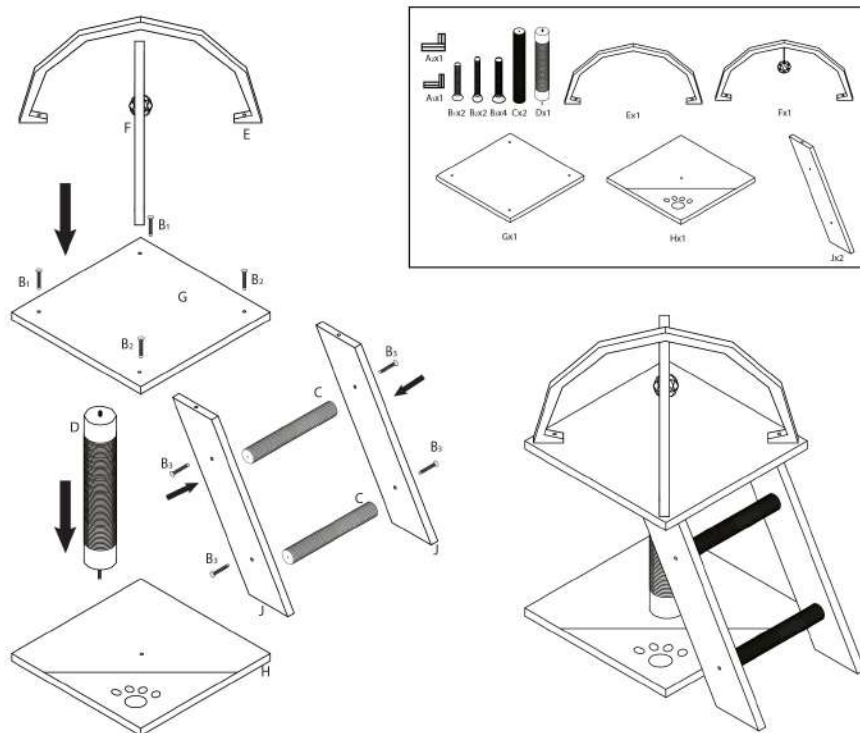

29.7x21cm

Instruction d'assemblage

Important, à conserver pour consultation ultérieure; à lire attentivement.
Conseil de vérification de montage à faire régulièrement.
À usage domestique

Ref#: 29343

Description: KATS - ARBRE A CHAT AVEC ESCALIER GRIS ET BEIGE H72X40X57CM

Dimensions: 72X40X57CM

A MONTER SOI-MEME