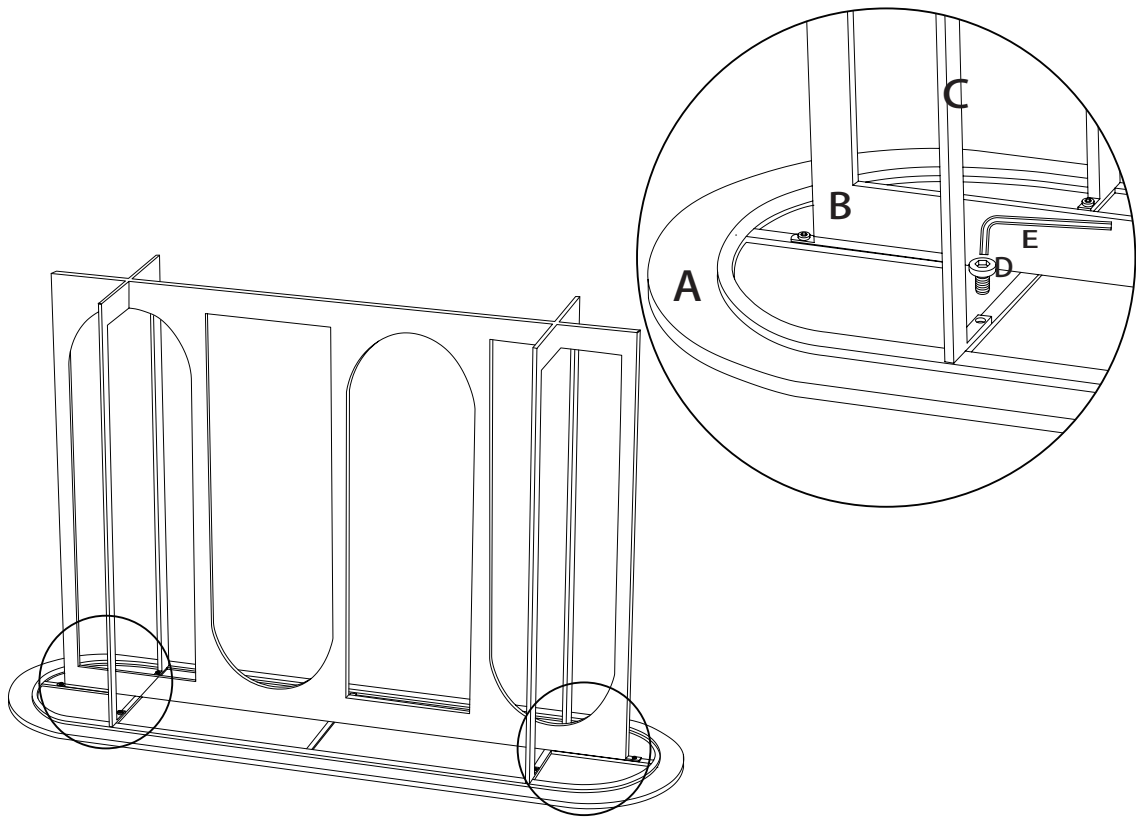

# TUSCO

CONSOLE | CONSOLE TABLE | MOVEL | MUEBLE | WANTISCHCHEN | TAFELJE | KONSOLA

REF : 213012

				
<b>A 1pcs</b>	<b>B 1pcs</b>	<b>C 2pcs</b>	<b>D 6pcs</b>	<b>E 1pcs</b>

2

FR

**Donnez ou recyclez vos meubles.**