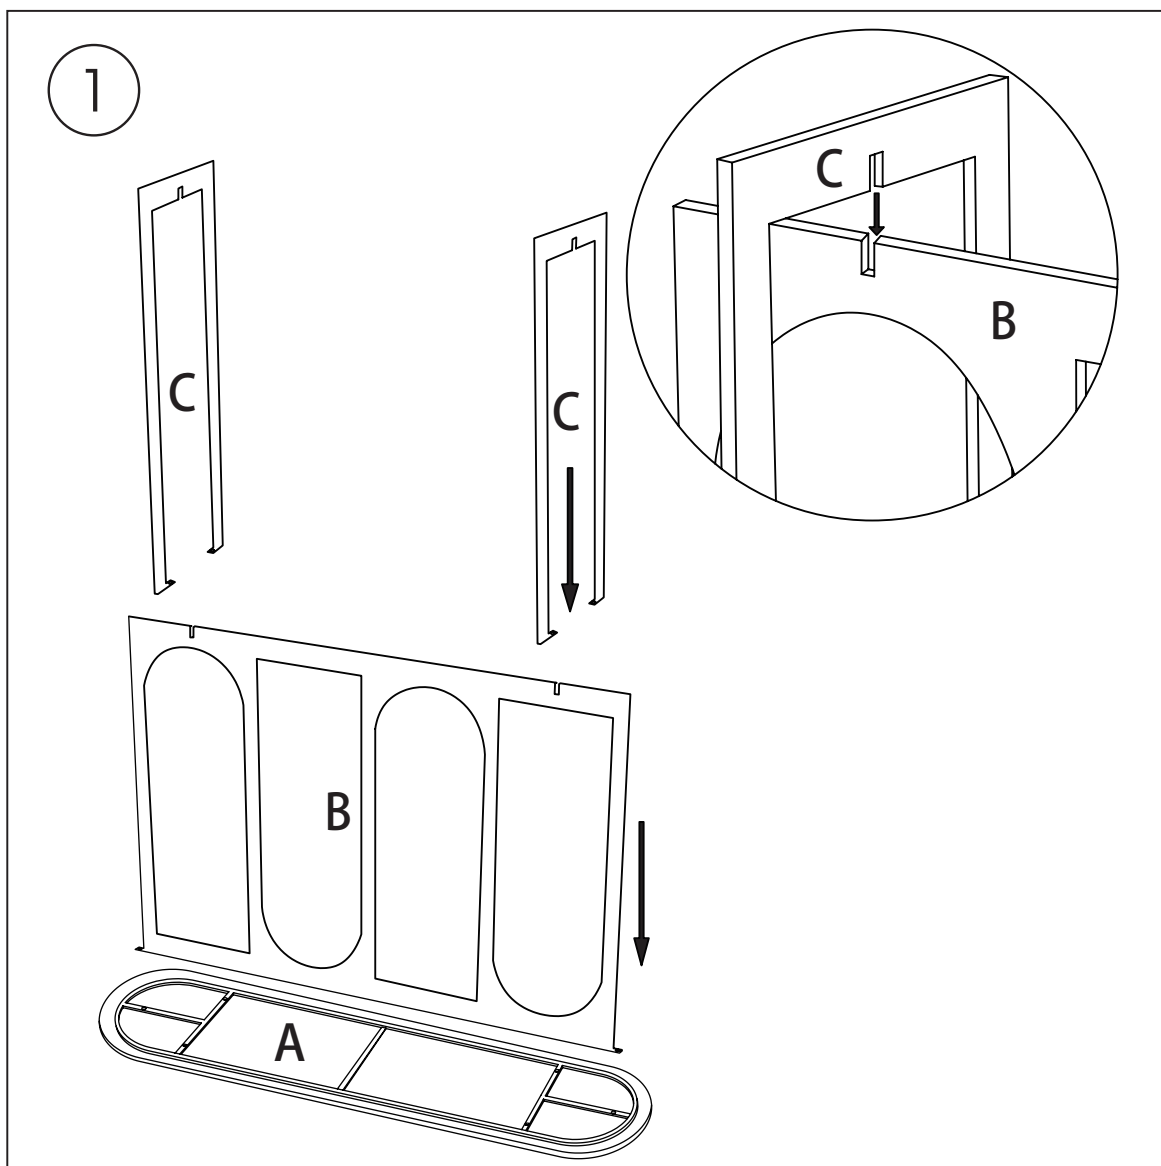

# TUSCO

CONSOLE | CONSOLE TABLE | MOVEL | MUEBLE | WANTISCHCHEN | TAFELJE | KONSOLA

REF : 213012

				
<b>A 1pcs</b>	<b>B 1pcs</b>	<b>C 2pcs</b>	<b>D 6pcs</b>	<b>E 1pcs</b>

2

FR

**Donnez ou recyclez vos meubles.**