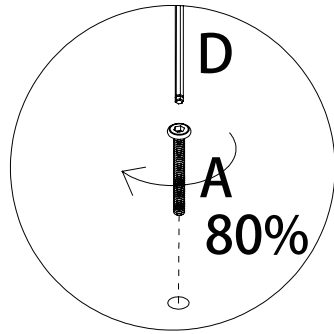

B	x3
6x45mm	

D	x1
8x4#	

2