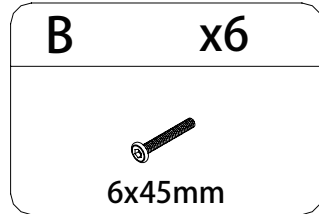

# JILANI

**TABLE BASSE | COFFEE TABLE | MESA DE CENTRO | MESA BAJA**  
**NIEDRIGER TISCH | LAGE TAFEL | TAVOLINO BASO | STÓŁ KAWOWY**

**REF : 213002**

1

<b>B</b>	<b>x3</b>
	
<b>6x45mm</b>	

<b>D</b>	<b>x1</b>
	
<b>8x4#</b>	

2

<b>A</b>	<b>x6</b>
	
<b>6x60mm</b>	

<b>D</b>	<b>x1</b>
	
<b>8x4#</b>	

**FR**

Donnez ou recyclez vos meubles.

Association ou Magasin ou Déchèterie

<https://quefairedemesdechets.fr>