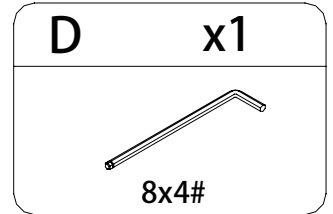

# JILANI

**TABLE BASSE | COFFEE TABLE | MESA DE CENTRO | MESA BAJA**  
**NIEDRIGER TISCH | LAGE TAFEL | TAVOLINO BASO | STÓŁ KAWOWY**

**REF : 213002**

1

<b>B</b>	<b>x3</b>
	
<b>6x45mm</b>	

<b>D</b>	<b>x1</b>
	
<b>8x4#</b>	