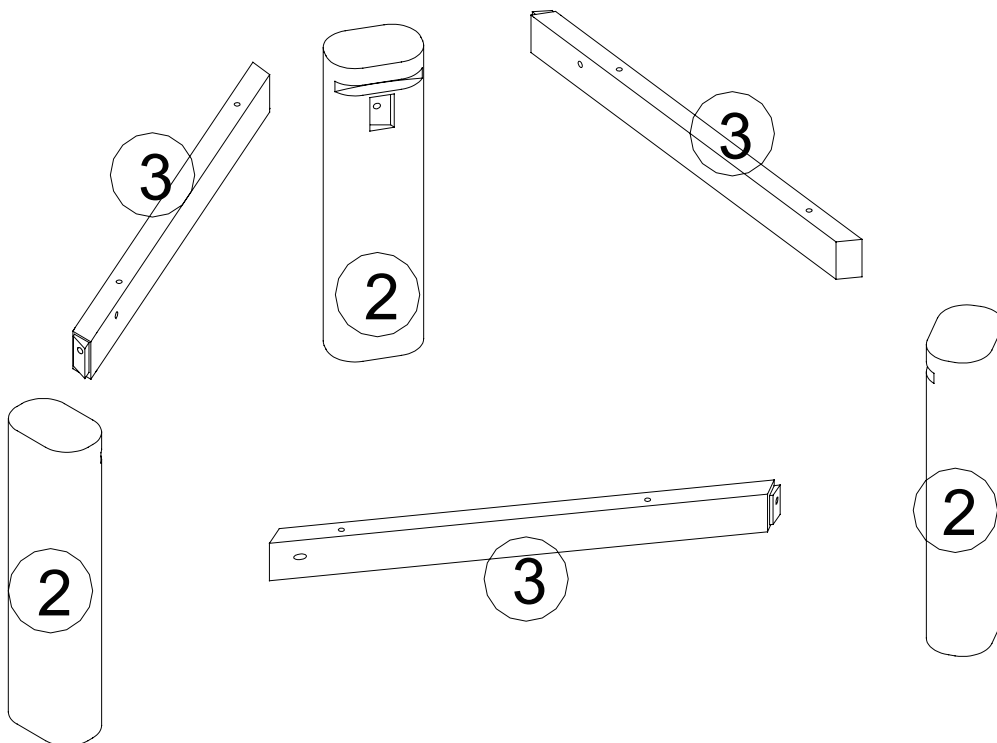

# JILANI

**TABLE BASSE | COFFEE TABLE | MESA DE CENTRO | MESA BAJA**  
**NIEDRIGER TISCH | LAGE TAFEL | TAVOLINO BASO | STÓŁ KAWOWY**

**REF : 213002**

1

<b>B</b>	<b>x3</b>
	
<b>6x45mm</b>	

<b>D</b>	<b>x1</b>
	
<b>8x4#</b>	