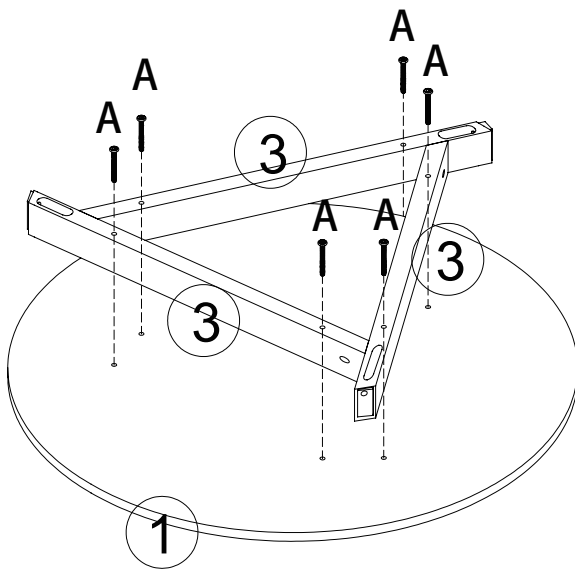

# JILANI

**TABLE BASSE | COFFEE TABLE | MESA DE CENTRO | MESA BAJA**  
**NIEDRIGER TISCH | LAGE TAFEL | TAVOLINO BASO | STÓŁ KAWOWY**

**REF : 213002**

1

<b>B</b>	<b>x3</b>
	
<b>6x45mm</b>	

<b>D</b>	<b>x1</b>
	
<b>8x4#</b>	

2

<b>A</b>	<b>x6</b>
	
<b>6x60mm</b>	

<b>D</b>	<b>x1</b>
	
<b>8x4#</b>	

**FR**

Donnez ou recyclez vos meubles.

Association ou Magasin ou Déchèterie

<https://quefairedemesdechets.fr>