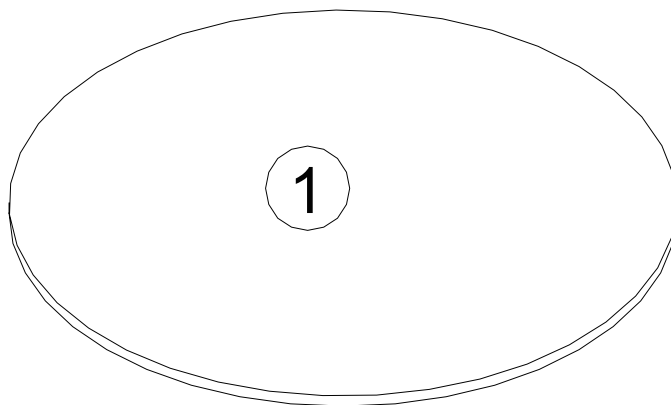

# JILANI

**TABLE BASSE | COFFEE TABLE | MESA DE CENTRO | MESA BAJA**  
**NIEDRIGER TISCH | LAGE TAFEL | TAVOLINO BASO | STÓŁ KAWOWY**

**REF : 213002**

1

<b>B</b>	<b>x3</b>
	
<b>6x45mm</b>	

<b>D</b>	<b>x1</b>
	
<b>8x4#</b>	