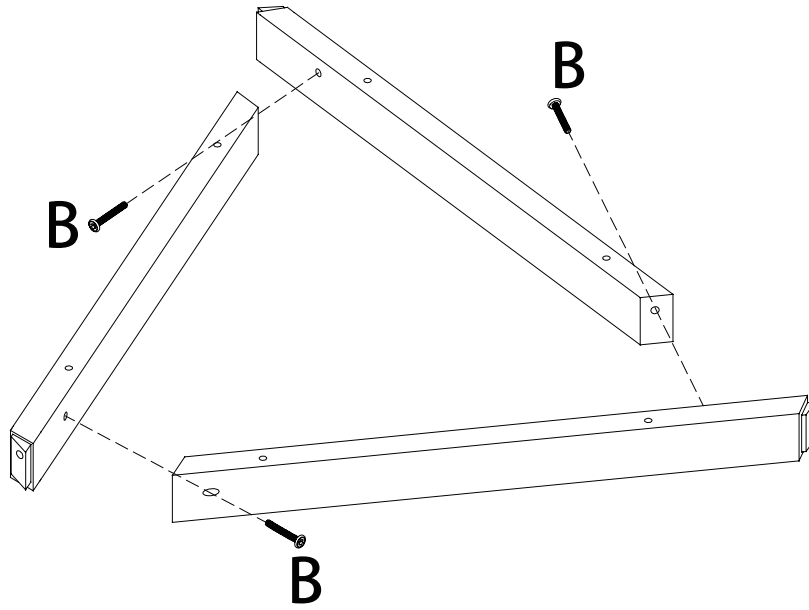

# JILANI

**TABLE BASSE | COFFEE TABLE | MESA DE CENTRO | MESA BAJA**  
**NIEDRIGER TISCH | LAGE TAFEL | TAVOLINO BASO | STÓŁ KAWOWY**

**REF : 213002**

1

<b>B</b>	<b>x3</b>
	
<b>6x45mm</b>	

<b>D</b>	<b>x1</b>
	
<b>8x4#</b>	