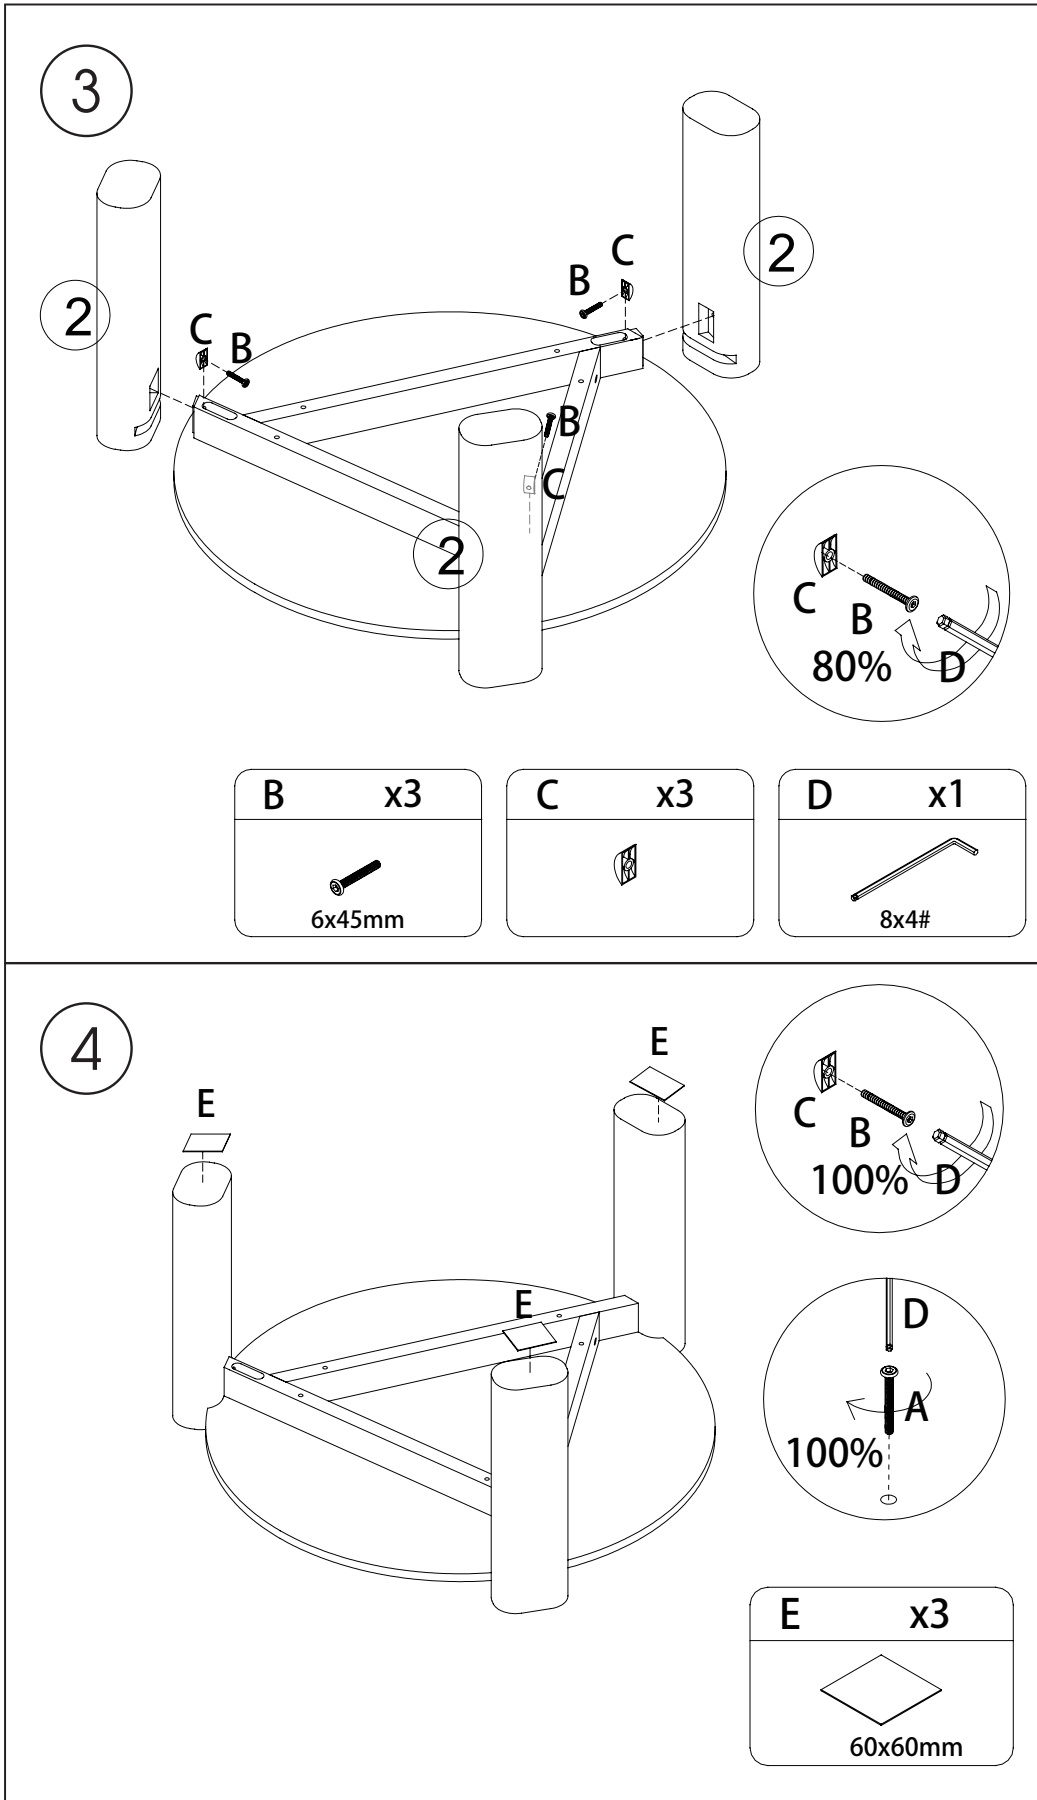

# JILANI

**TABLE BASSE | COFFEE TABLE | MESA DE CENTRO | MESA BAJA**  
**NIEDRIGER TISCH | LAGE TAFEL | TAVOLINO BASO | STÓŁ KAWOWY**

**REF : 213002**

1

<b>B</b>	<b>x3</b>
	
<b>6x45mm</b>	

<b>D</b>	<b>x1</b>
	
<b>8x4#</b>	

2

<b>A</b>	<b>x6</b>
	
<b>6x60mm</b>	

<b>D</b>	<b>x1</b>
	
<b>8x4#</b>	

**FR**

Donnez ou recyclez vos meubles.

Association ou Magasin ou Déchèterie

<https://quefairedemesdechets.fr>